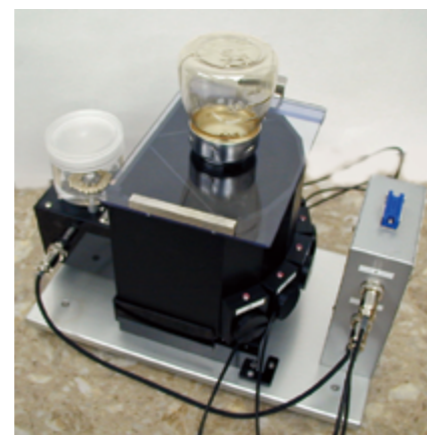

オペラント実験システム
 <学習記憶>
 Lever-pressing / poking operant test
 <learning memory>

In the operant test, the conditioning stimulus is applied and then reinforcement is provided by the response of lever-pressing or poking. We can configure the operant test system for your experimental purpose, budget and any other request.

レバー押しあるいはポウキング(穴に鼻先を入れる)を反応とする古典的なオペラント実験装置です。実験の目的やご予算に応じて、システムを提案いたします。

ペレットディスペンサー
 <学習記憶>
 Pellet dispenser
 <learning memory>

The pellet dispenser unit dispenses precision diet (pellet; granular feed) automatically to subject. It is controlled by 5V TTL trigger signal by connecting power source unit and control box.

* Please inquire us not only about the dispenser itself but also connection to experimental box, pellet dish, connection to the pellet dish, connection to each power source, control signal et al.

一定の形状の粒状ペレットをプログラマブルに供給する装置です。10mg, 20mg, 25mg用を標準品として販売しております。それぞれに専用のペレットも販売しております。報酬の形状が不揃いである場合などには、リボルバー式をカスタマイズで製作いたします。ある程度粘度がある液体を一定量ずつプログラマブルに供給する場合には、ペーストディスペンサーをご利用ください。

タッチセンサー <学習記憶>
 Touch sensor <learning memory>

This 15-inch touch panel uses 2 IR sensors to detect touch coordinate. IR sensors are located at the edge of touch panel. This touch panel is specially developed for animal experiments, so it can achieve steady detection of animal responses.