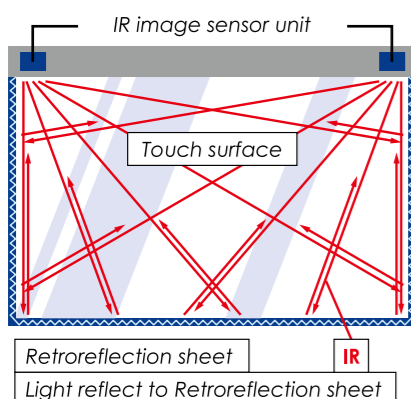

レバー押しあるいはポウキング(穴に鼻先を入れる)を反応とする古典的なオペラント実験装置です。実験の目的やご予算に応じて、システムを提案いたします。

ペレットディスペンサー
 <学習記憶>
 Pellet dispenser
 <learning memory>

The pellet dispenser unit dispenses precision diet (pellet; granular feed) automatically to subject. It is controlled by 5V TTL trigger signal by connecting power source unit and control box.

* Please inquire us not only about the dispenser itself but also connection to experimental box, pellet dish, connection to the pellet dish, connection to each power source, control signal et al.

一定の形状の粒状ペレットをプログラマブルに供給する装置です。10mg, 20mg, 25mg用を標準品として販売しております。それぞれに専用のペレットも販売しております。報酬の形状が不揃いである場合などには、リボルバー式をカスタマイズで製作いたします。ある程度粘度がある液体を一定量ずつプログラマブルに供給する場合には、ペーストディスペンサーをご利用ください。

タッチセンサー <学習記憶>
 Touch sensor <learning memory>

This 15-inch touch panel uses 2 IR sensors to detect touch coordinate. IR sensors are located at the edge of touch panel. This touch panel is specially developed for animal experiments, so it can achieve steady detection of animal responses.

This touch panel can be used for mouse, rat, monkey and also human. The touch panel can be fitted into any ready-made computer display. While using the touch panel, it is recommend to cover entire surface other than the touch area for subject.