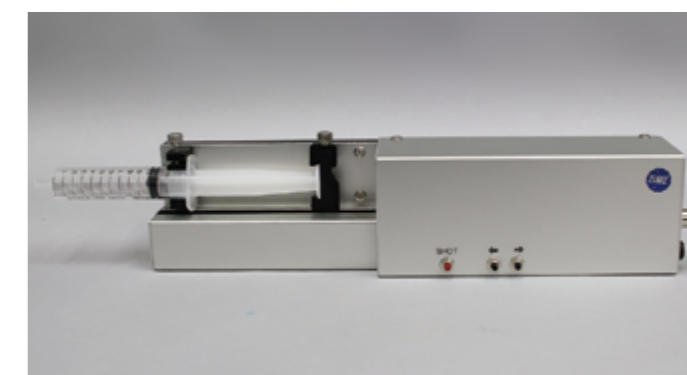

ペーストディスペンサー
Paste dispenser