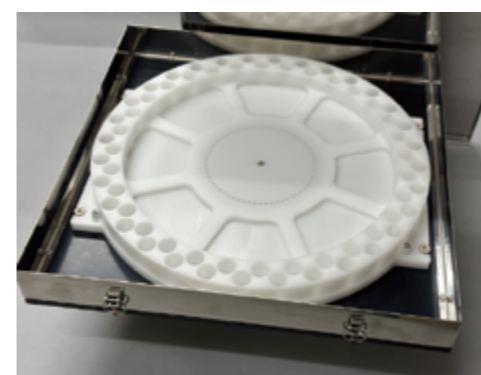

レバー押しあるいはポウキング(穴に鼻先を入れる)を反応とする古典的なオペラント実験装置です。実験の目的やご予算に応じて、システムを提案いたします。

ペレットディスペンサー
 <学習記憶>
 Pellet dispenser
 <learning memory>

The pellet dispenser unit dispenses precision diet (pellet; granular feed) automatically to subject. It is controlled by 5V TTL trigger signal by connecting power source unit and control box.

* Please inquire us not only about the dispenser itself but also connection to experimental box, pellet dish, connection to the pellet dish, connection to each power source, control signal et al.

一定の形状の粒状ペレットをプログラマブルに供給する装置です。10mg, 20mg, 25mg用を標準品として販売しております。それぞれに専用のペレットも販売しております。報酬の形状が不揃いである場合などには、リボルバー式をカスタマイズで製作いたします。ある程度粘度がある液体を一定量ずつプログラマブルに供給する場合には、ペーストディスペンサーをご利用ください。

タッチセンサー <学習記憶>
 Touch sensor <learning memory>

This 15-inch touch panel uses 2 IR sensors to detect touch coordinate. IR sensors are located at the edge of touch panel. This touch panel is specially developed for animal experiments, so it can achieve steady detection of animal responses.

This touch panel can be used for mouse, rat, monkey and also human. The touch panel can be fitted into any ready-made computer display. While using the touch panel, it is recommend to cover entire surface other than the touch area for subject.