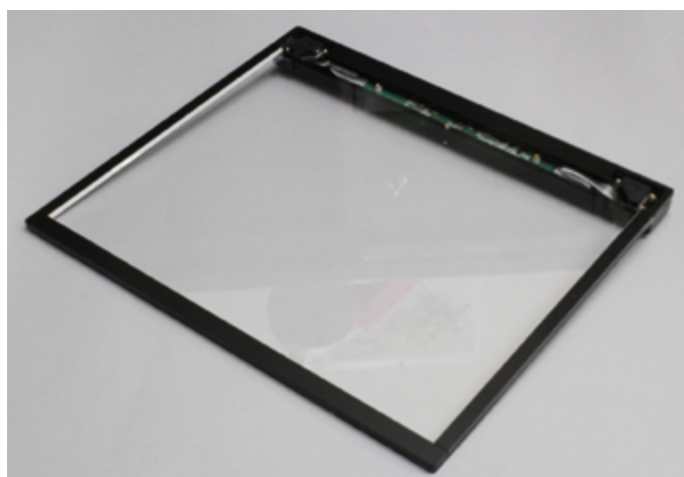

レバー押しあるいはポウキング(穴に鼻先を入れる)を反応とする古典的なオペラント実験装置です。実験の目的やご予算に応じて、システムを提案いたします。

ペレットディスペンサー
 <学習記憶>
 Pellet dispenser
 <learning memory>

The pellet dispenser unit dispenses precision diet (pellet; granular feed) automatically to subject. It is controlled by 5V TTL trigger signal by connecting power source unit and control box.

* Please inquire us not only about the dispenser itself but also connection to experimental box, pellet dish, connection to the pellet dish, connection to each power source, control signal et al.

一定の形状の粒状ペレットをプログラマブルに供給する装置です。10mg, 20mg, 25mg用を標準品として販売しております。それぞれに専用のペレットも販売しております。報酬の形状が不揃いである場合などには、リボルバー式をカスタマイズで製作いたします。ある程度粘度がある液体を一定量ずつプログラマブルに供給する場合には、ペーストディスペンサーをご利用ください。

タッチセンサー <学習記憶>
 Touch sensor <learning memory>

This 15-inch touch panel uses 2 IR sensors to detect touch coordinate. IR sensors are located at the edge of touch panel. This touch panel is specially developed for animal experiments, so it can achieve steady detection of animal responses.

This touch panel can be used for mouse, rat, monkey and also human. The touch panel can be fitted into any ready-made computer display. While using the touch panel, it is recommend to cover entire surface other than the touch area for subject.