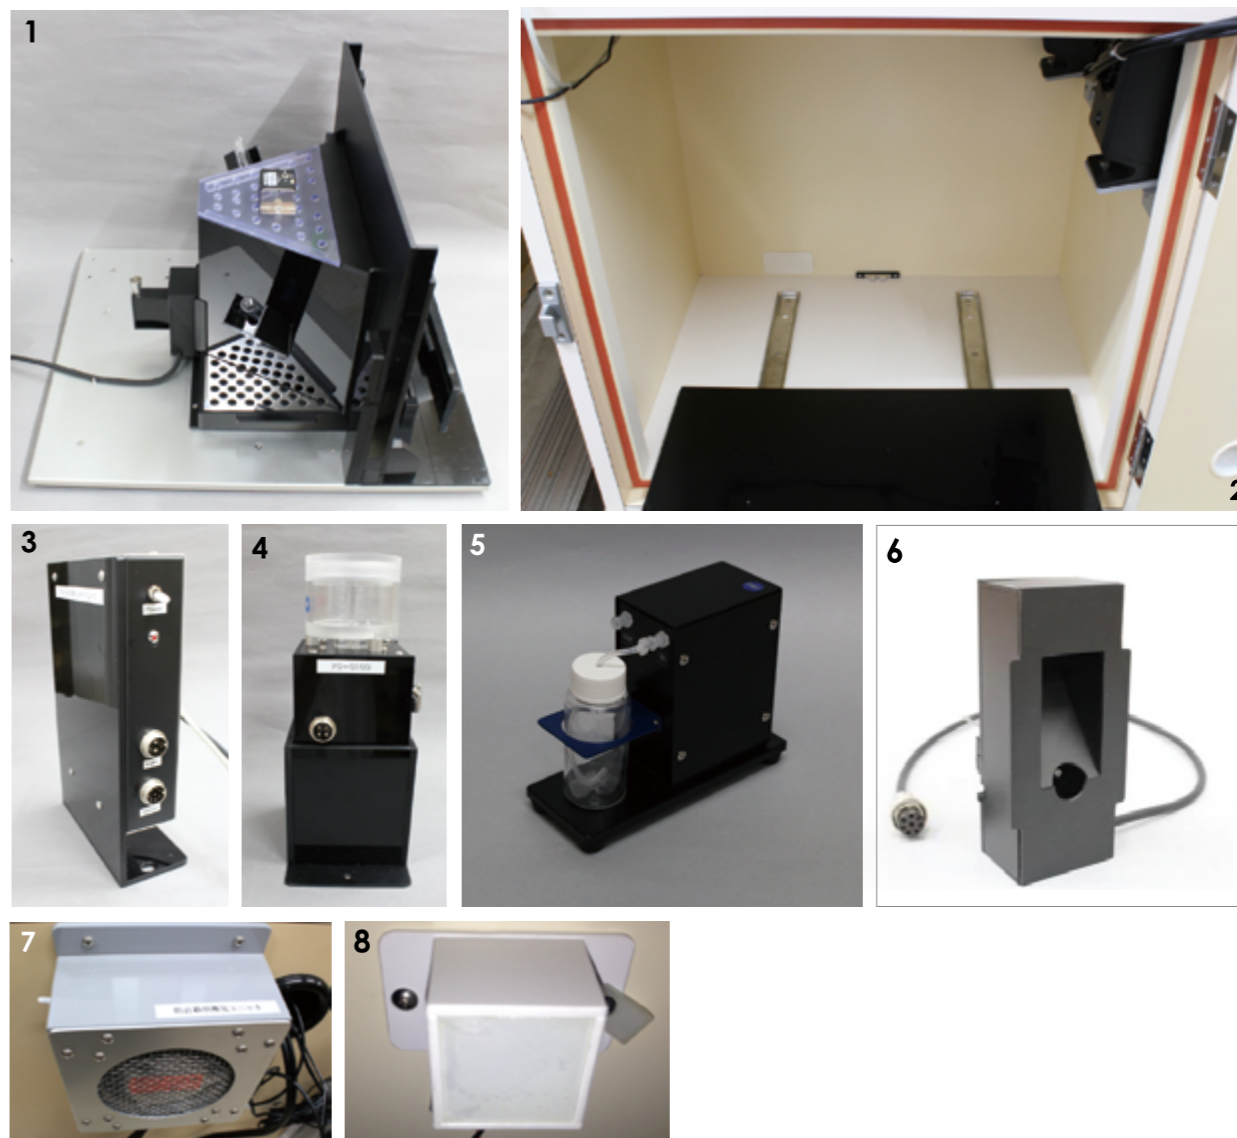

**正強化オペラント実験装置<学習記憶> Operant test equipment <learning memory>**

In the operant test, the conditioned stimulus of sound, light, odor or visual stimulus is applied and then reinforcement is provided by the response of lever-pressing, poking, licking, or a touch panel. We can configure the operant test system for your experimental purpose, budget, and any other request. 条件刺激として音・光・匂いあるいは視覚刺激を、反応としてレバー・ポウキングあるいはタッチパネルを、そして無条件刺激としては水・粒状餌（ペレット）あるいは電撃ショックを提供するシステムを構築することができます。それらは専用のソフトウェアで自在に制御することができます。

# touch panel Operant Test

タッチパネルオペラント実験システム  
 <学習記憶>  
 Touch-panel operant test  
 <learning memory>

We've combined unique IR sensor technology with the touch screen method to improve the accuracy of touch responses during operant rodent behavior.

2つの光学センサーを利用した三角測量方式で座標を検知するタッチパネルセンサーを採用しています。マウス・ラットは鼻先で視覚刺激をタッチしますが、その面積は極めて小さく、一般的な静電容量式のタッチパネルセンサーでは 30%以上の反応を検知することができません。我々の実験システムでは、マウスでも 100% 近い正答率を実現することができます。

タッチパネルオペラント実験箱マウス  
 Touch panel operant chamber for mouse

タッチパネルオペラント実験箱ラット  
 Touch panel operant chamber for rat

**Component**

- |   |   |
|---|---|
| 1 Touch panel operant chamber for mouse | 5 Water-supply unit (pump & bottle)     |
| 2 Sound attenuating box                 | 6 Spout part with attachment to chamber |
| 3 Interface                             | 7 Ventilation fan                       |
| 4 Pellet dispenser                      | 8 LED house light                       |