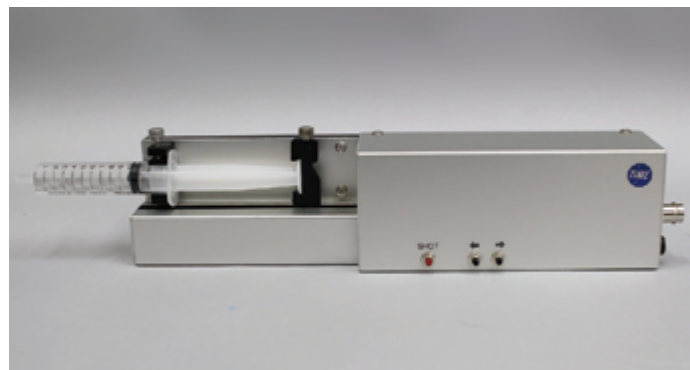

ペレットディスペンサー
 <学習記憶>
 Pellet dispenser
 <learning memory>

The pellet dispenser unit dispenses precision diet (pellet; granular feed) automatically to subject. It is controlled by 5V TTL trigger signal by connecting power source unit and control box.

* Please inquire us not only about the dispenser itself but also connection to experimental box, pellet dish, connection to the pellet dish, connection to each power source, control signal et al.

一定の形状の粒状ペレットをプログラマブルに供給する装置です。10mg, 20mg, 25mg用を標準品として販売しております。それぞれに専用のペレットも販売しております。報酬の形状が不揃いである場合などには、リボルバー式をカスタマイズで製作いたします。ある程度粘度がある液体を一定量ずつプログラマブルに供給する場合には、ペーストディスペンサーをご利用ください。

リボルバー式ペレットディスペンサー
 Revolver-type pellet dispenser

ペーストディスペンサー
 Paste dispenser