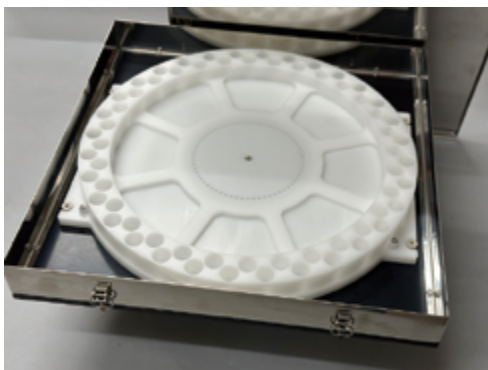

ペレットディスペンサー
 <学習記憶>
 Pellet dispenser
 <learning memory>

The pellet dispenser unit dispenses precision diet (pellet; granular feed) automatically to subject. It is controlled by 5V TTL trigger signal by connecting power source unit and control box.

* Please inquire us not only about the dispenser itself but also connection to experimental box, pellet dish, connection to the pellet dish, connection to each power source, control signal et al.

一定の形状の粒状ペレットをプログラマブルに供給する装置です。10mg, 20mg, 25mg用を標準品として販売しております。それぞれに専用のペレットも販売しております。報酬の形状が不揃いである場合などには、リボルバー式をカスタマイズで製作いたします。ある程度粘度がある液体を一定量ずつプログラマブルに供給する場合には、ペーストディスペンサーをご利用ください。

リボルバー式ペレットディスペンサー
 Revolver-type pellet dispenser

ペーストディスペンサー
 Paste dispenser